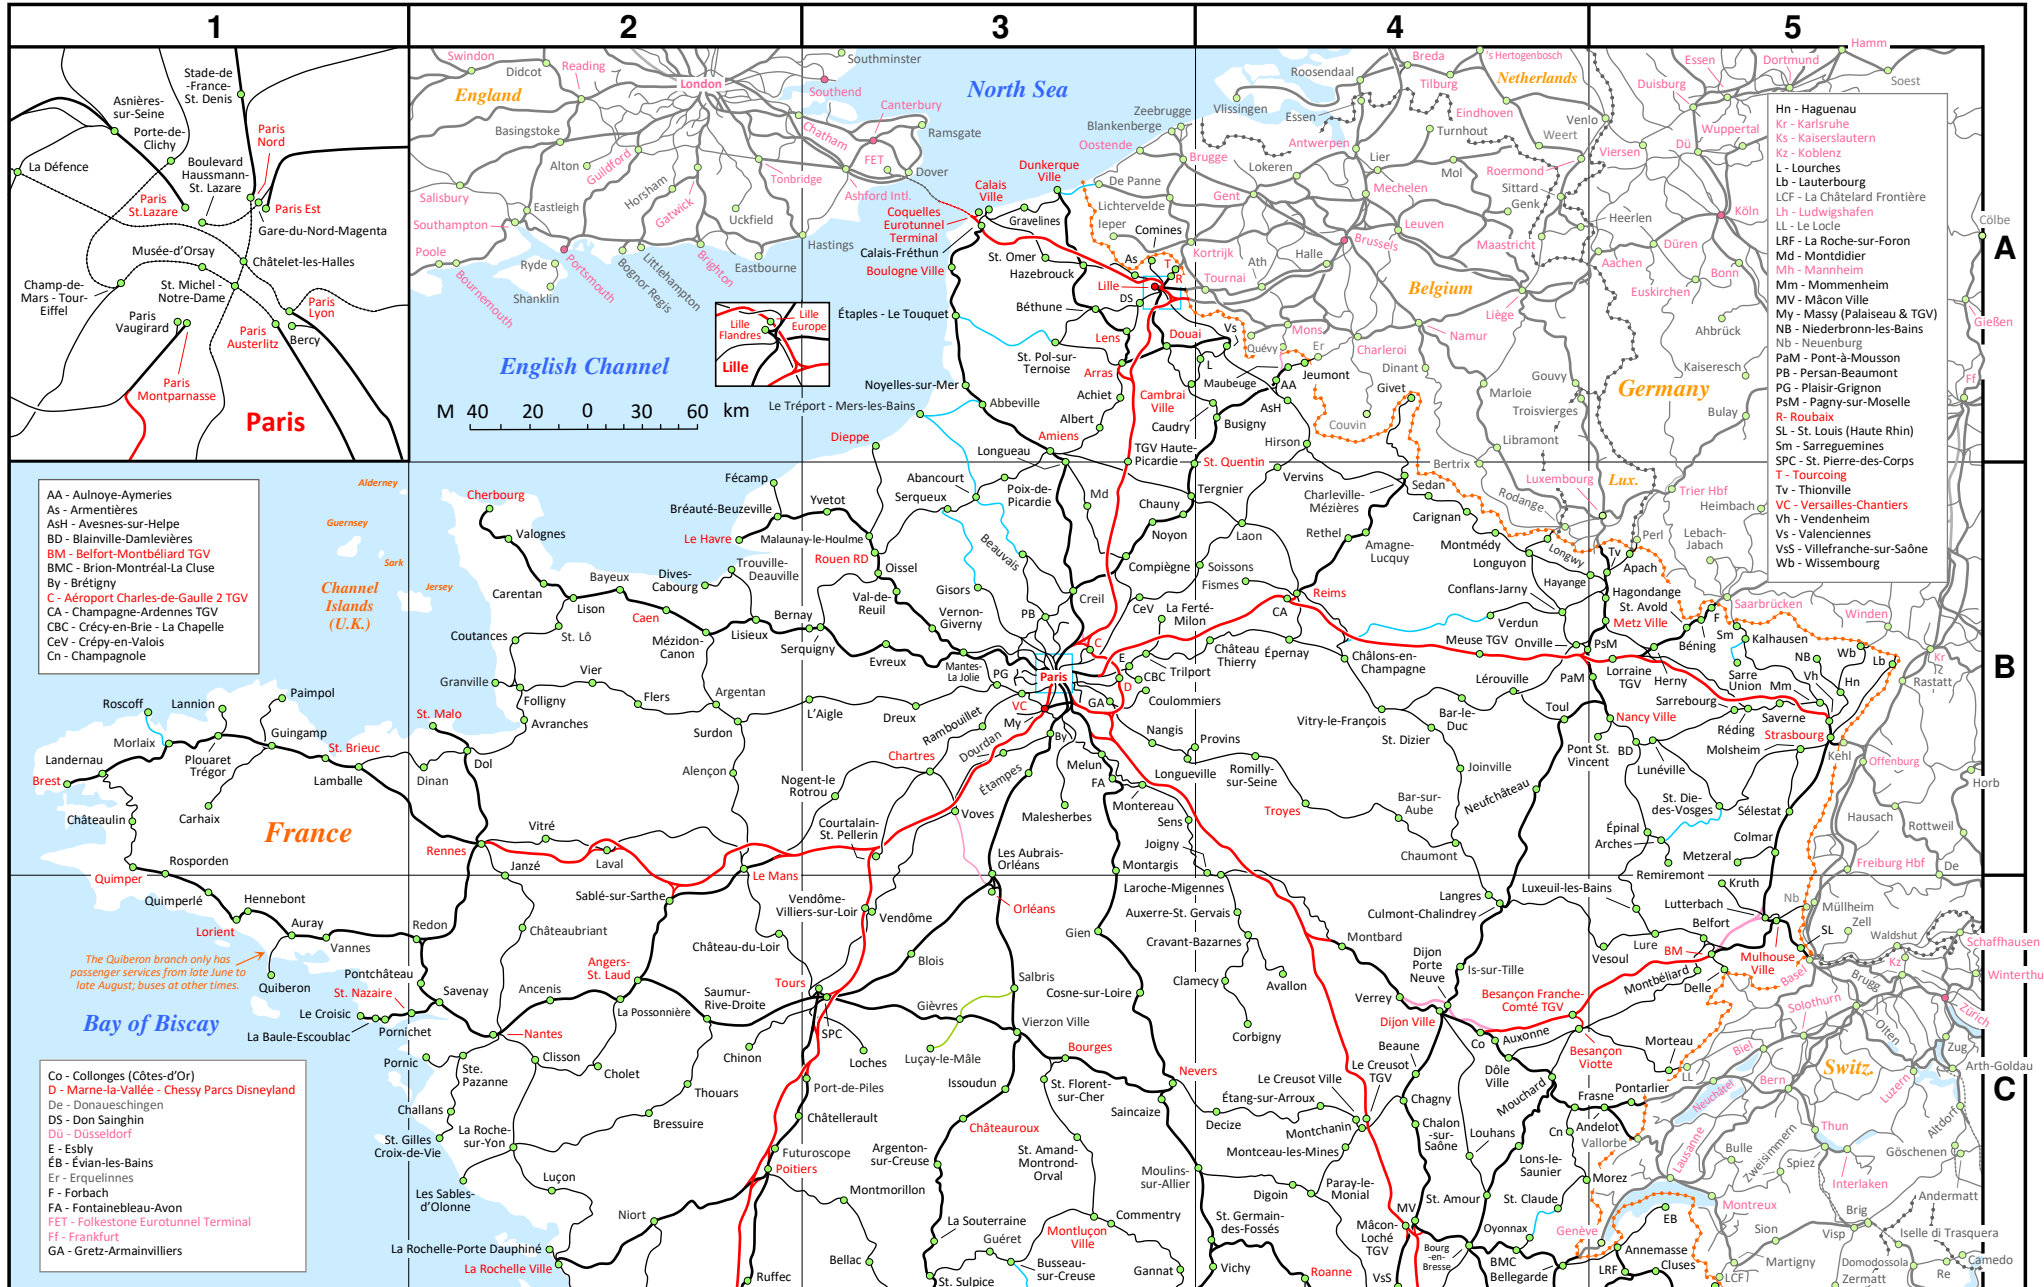

France

7

- AA - Aulnoye-Aymeries
- As - Armentières
- ASH - Avesnes-sur-Helpe
- BD - Blainville-Damlevières
- BM - Belfort-Montbéliard TGV
- BMC - Brion-Montreuil-La Cluse
- By - Brétigny
- C - Aéroport Charles-de-Gaulle 2 TGV
- CA - Champagne-Ardennes TGV
- CBC - Crécy-en-Brie - La Chapelle
- Cv - Crécy-en-Valois
- Cn - Champagnole

- Co - Collonges (Côtes-d'Or)
- D - Marne-la-Vallée - Chessy Parcs Disneyland
- De - Donauesschingen
- DS - Don Sainghin
- Du - Düsseldorf
- E - Esbly
- EB - Évian-les-Bains
- Er - Erquelinnes
- F - Forbach
- FA - Fontainebleau-Avon
- FET - Folkestone Eurotunnel Terminal
- FF - Frankfurt
- GA - Gretz-Armainvilliers

- Hn - Haguenau
- Kr - Karlsruhe
- Ks - Kaiserslautern
- Kz - Koblenz
- L - Lourches
- Lb - Lauterbourg
- LCF - La Châtelard Frontière
- Lh - Ludwigshafen
- LL - Le Locle
- LRF - La Roche-sur-Foron
- Md - Montdidier
- Mh - Mannheim
- Mm - Mommenheim
- MV - Mâcon Ville
- My - Massy (Palaiseau & TGV)
- NB - Niederbronn-les-Bains
- Nb - Neuenburg
- PaM - Pont-à-Mousson
- PB - Persan-Beaumont
- PG - Plaisir-Grignon
- PSM - Pagny-sur-Moselle
- R - Roubaix
- SL - St. Louis (Haute Rhin)
- Sm - Sarreguemines
- SPC - St. Pierre-des-Corps
- T - Tourcoing
- Tv - Thionville
- VC - Versailles-Chantiers
- Vh - Vandernheim
- Vs - Valenlennes
- VsS - Villefranche-sur-Saône
- Wb - Wissembourg

Albania, Bulgaria, Kosovo & North Macedonia