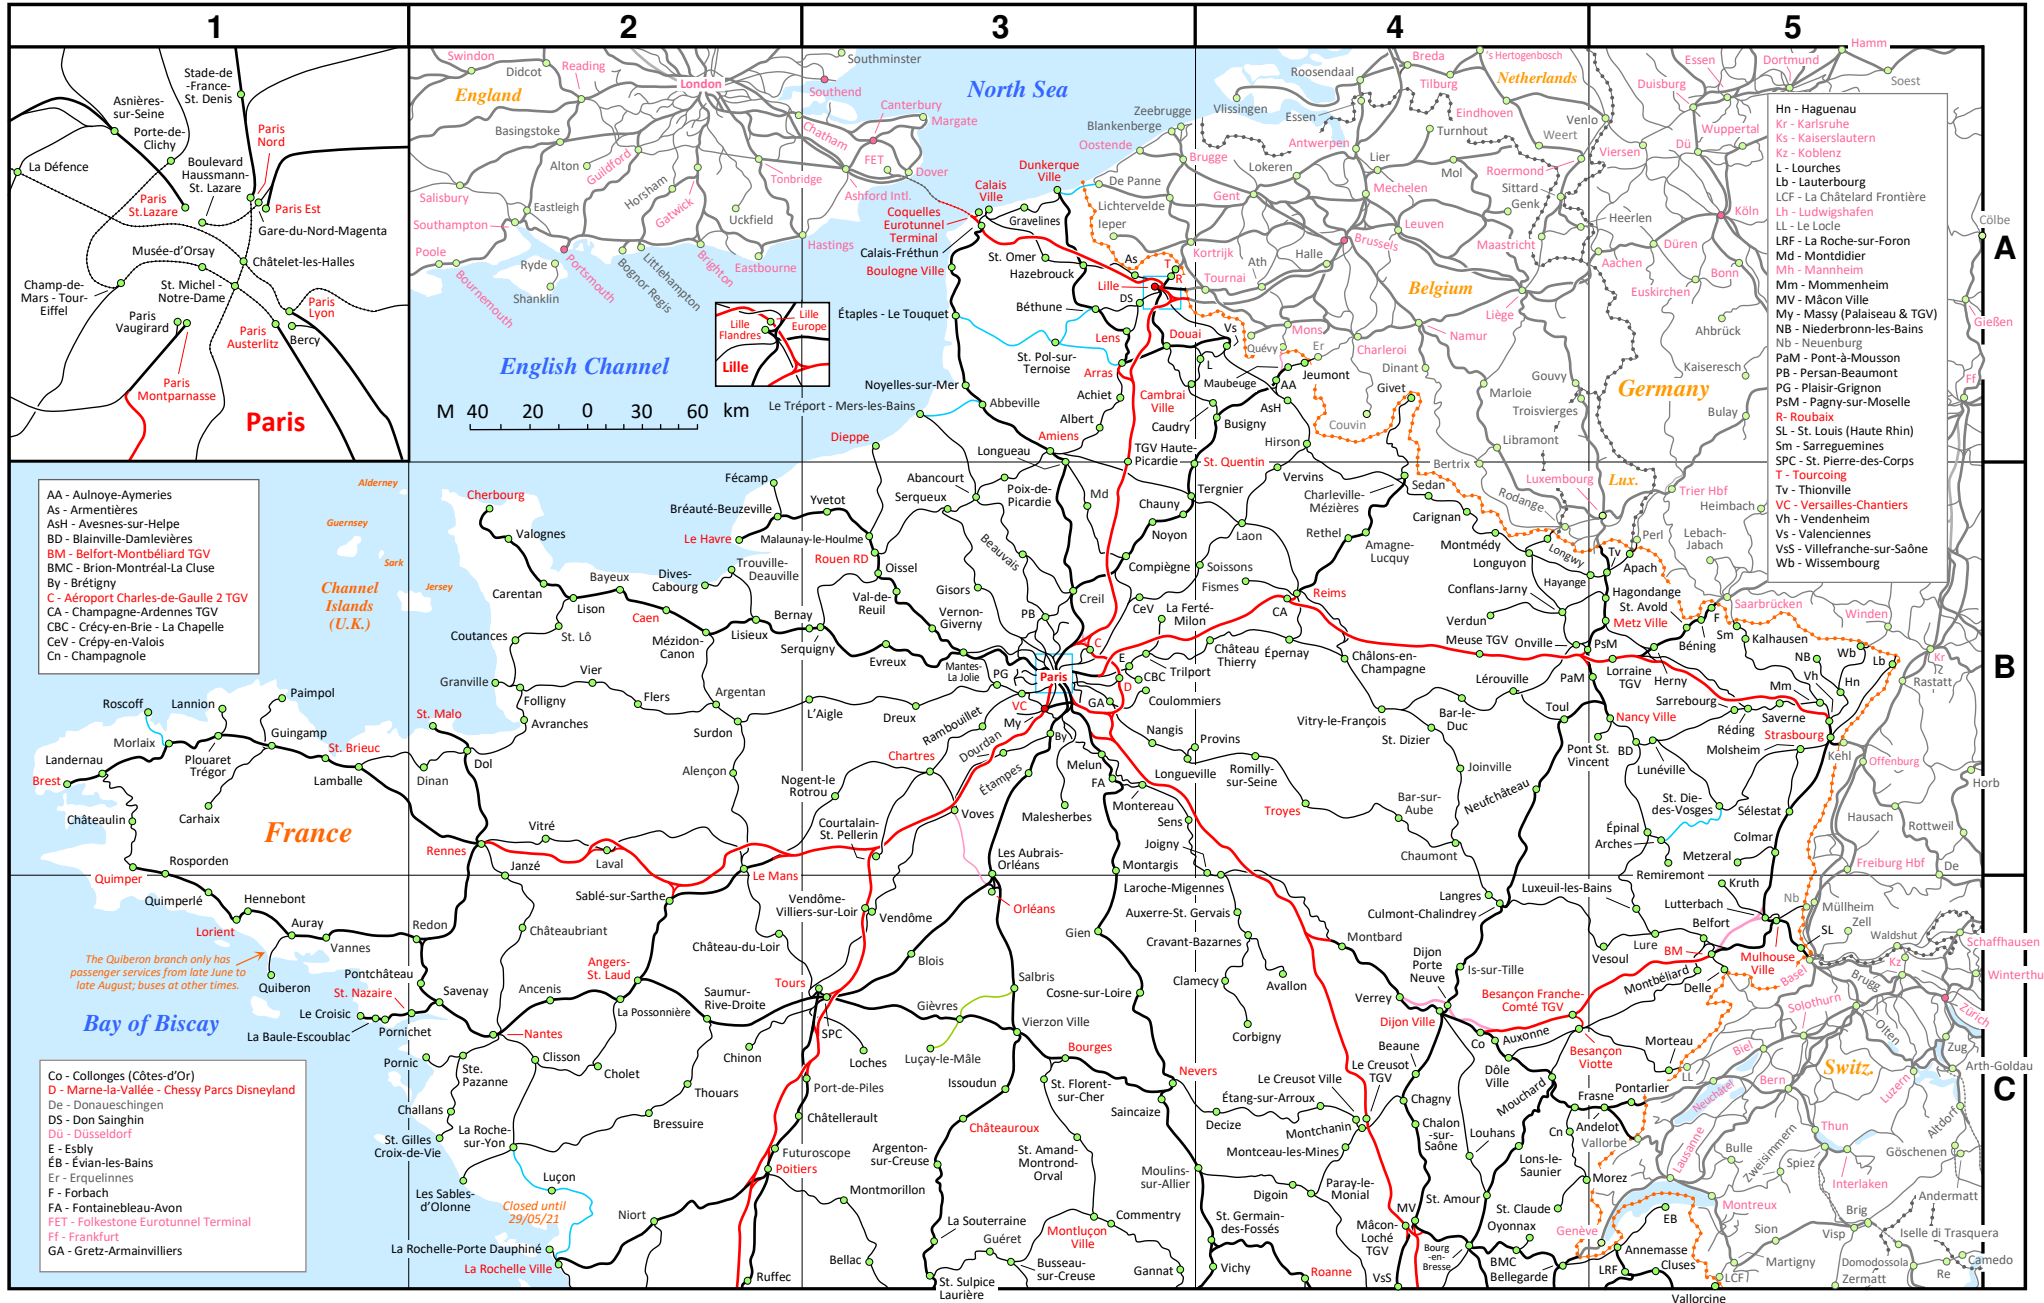

France

7

- AA - Aulnoye-Aymeries
- As - Armentières
- ASH - Avesnes-sur-Helpe
- BD - Blainville-Damlevières
- BM - Belfort-Montbéliard TGV
- BMC - Brion-Montreuil-La Cluse
- By - Brétigny
- C - Aéroport Charles-de-Gaulle 2 TGV
- CA - Champagne-Ardennes TGV
- CBC - Crécy-en-Brie - La Chapelle
- CeV - Crécy-en-Valois
- Cn - Champagnole

- Co - Collonges (Côtes-d'Or)
- D - Marne-la-Vallée - Chessy Parcs Disneyland
- De - Donauesslingen
- DS - Don Sainghin
- Du - Düsseldorf
- E - Esbly
- EB - Évian-les-Bains
- Er - Erquelinnes
- F - Forbach
- FA - Fontainebleau-Avon
- FET - Folkestone Eurotunnel Terminal
- FF - Frankfurt
- GA - Gretz-Armainvilliers

- Hn - Haguenau
- Kr - Karlsruhe
- Ks - Kaiserslautern
- Kz - Koblenz
- L - Lourches
- Lb - Lauterbourg
- LCF - La Châtelard Frontière
- Lh - Ludwigshafen
- LL - Le Locle
- LRF - La Roche-sur-Foron
- Md - Montdidier
- Mh - Mannheim
- Mm - Mommenheim
- MV - Mâcon Ville
- My - Massy (Palaiseau & TGV)
- NB - Niederbronn-les-Bains
- Nb - Neuenburg
- PaM - Pont-à-Mousson
- PB - Persan-Beaumont
- PG - Plaisir-Grignon
- PSM - Pagny-sur-Moselle
- R - Roubaix
- SL - St. Louis (Haute Rhin)
- Sm - Sarreguemines
- SPC - St. Pierre-des-Corps
- T - Tourcoing
- Tv - Thionville
- VC - Versailles-Chantiers
- Vh - Vandernheim
- Vs - Valençennes
- VsS - Villefranche-sur-Saône
- Wb - Wissembourg

M 40 20 0 30 60 km

Channel Islands (U.K.)

Bay of Biscay

Closed until 29/05/21

A

B

C

Albania, Bulgaria, Kosovo & North Macedonia